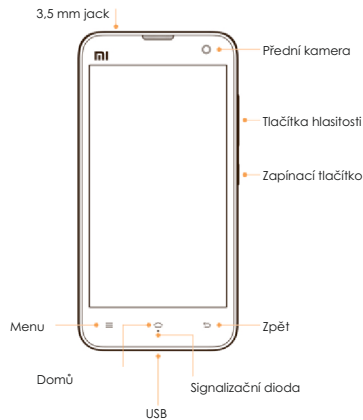

MIUI V5

Uživatelská příručka
Xiaomi Mi2, Mi2s, Hongmi, Mi3

Specifikace telefonu Mi2s

Parametry a specifikace:
Processor: Qualcomm Xiaolong 600 Quad Core 1.7 GHz
Grafický čip: Adreno 320
OS: Android 4.1 (Jelly Bean) MIUI5 v češtině

Operační paměť: 2 GB RAM
Interní paměť pro aplikace (ROM): 32 GB

Duální fotoaparát (přední a zadní)
Rozlišení zadního: 13,0 Mpx (3264x2448, automatické ostření, LED dioda na přisvětlení) - čočka Exmor RS od SONY
Rozlišení předního 2,0 Mpx (podpora Skype, videohovory)
Natačení videí v HD rozlišení (720p)
Video: AVI, MP4, FLV, 3GP, MOV, ASF, MPEG, RMVB, H.263, H.264, atd.
Podpora HDR

GSM, GPRS, EDGE, WCDMA, HSPA, HSPA+
WLAN: Wi-Fi: IEEE 802.11 b/g/n, podporuje Wi-Fi hotspot
Bluetooth 4.0 s EDR & A2DP, HID
MicroUSB v2.0
Podpora OTG

Vyzvánění: vibrace, MP3, WAV, ACC, atd.
FM rádio
3,5 mm výstup

Navigace:
GPS & A-GPS

Baterie:
Kapacita: 2000mAh

Provedení:
Barva: černá/bílá
Rozměry: 126,0 x 62 x 10,2 mm
Hmotnost: 145 g (včetně baterie)

Obsah balení:

1.

MIUI V5

Popis telefonu