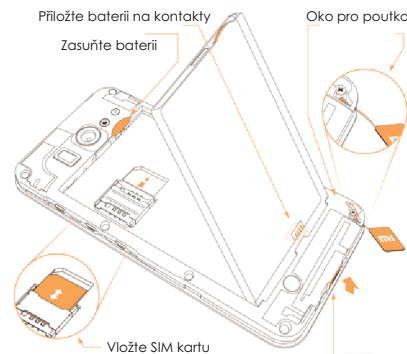

Uvedení do provozu